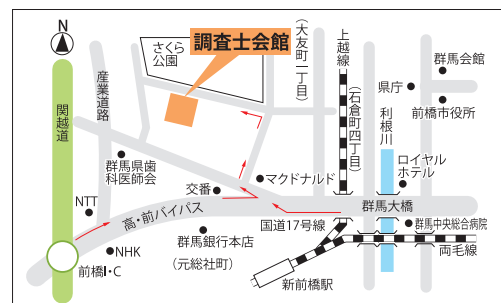

# 無料不動産表示登記 相談会

第6回

土地家屋調査士が不動産に関するご相談にお応えします！

日時

2015年8月1日(土)  
午前10時～午後5時

場所

群馬土地家屋調査士会館  
前橋市大友町1丁目6番地6

お問い合わせ

☎027-253-2880

主催：群馬土地家屋調査士会 境界問題相談センターぐんま

開催日時・場所など、詳しい情報は  
Webでご確認ください。

土地家屋調査士 無料相談会

検索

広報キャラクター「地蔵くん」  
7月31日は  
土地家屋調査士の日です