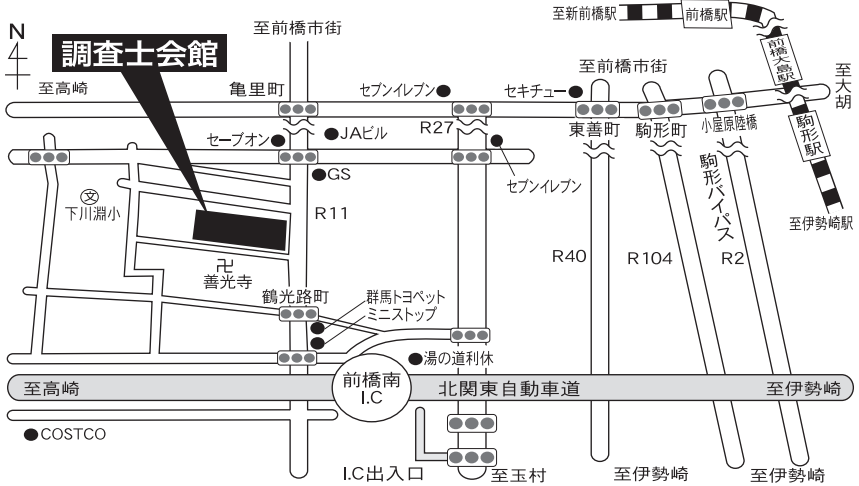

# 調査士会館

至高崎

至前橋市街

至新前橋駅 前橋駅

至大胡

亀里町

セブンイレブン ●

セキチュー ●

至前橋市街

セーブオン ●

● JAビル

R27

東善町

駒形町

小屋原陸橋

駒形大島駅

至伊勢崎駅

⊗ 下川淵小

● GS

セブンイレブン

R40

R104

R2

善光寺

I.C.出入口

至玉村

至伊勢崎

至伊勢崎